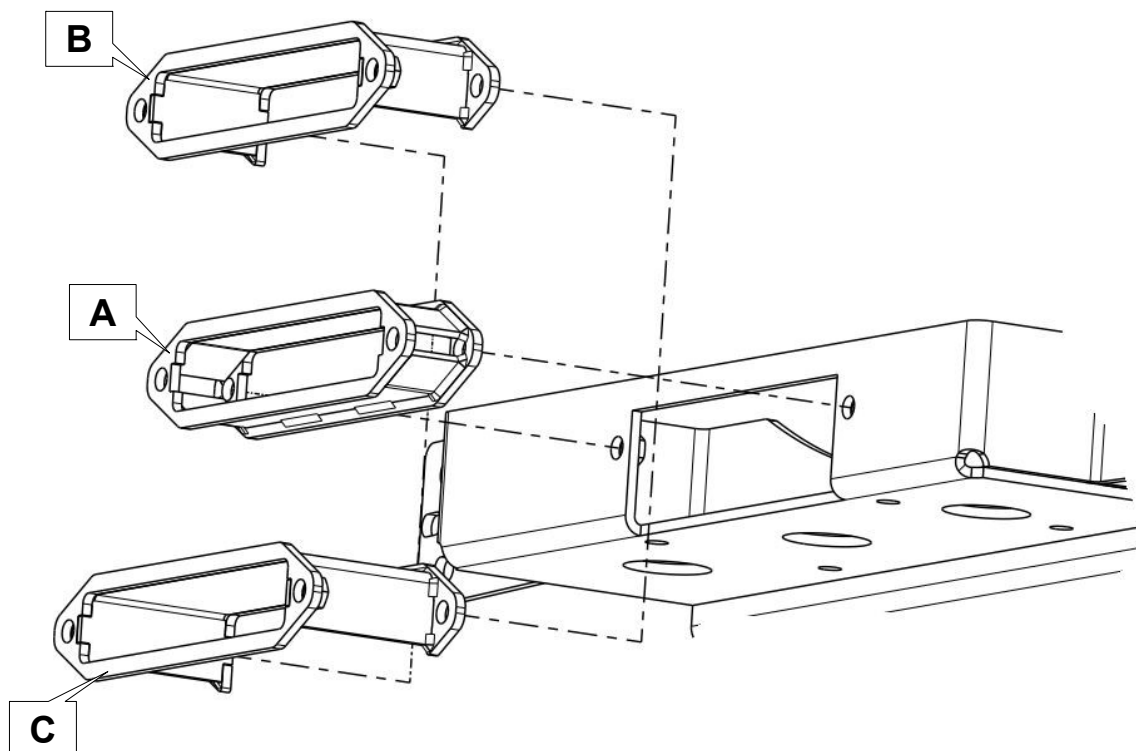

Anbauanleitung – Adapter für Aluseifenfenster

AL: 2075 – 00

Best.-Nr.: 10-76101, 10-76102, 10-76103

- A** - 10-76101, Adapter_50mm_für_Aluseifenfenster
- B** - 10-76102, Adapter_75mm_für_Aluseifenfenster
- C** - 10-76103, Adapter_100mm_für_Aluseifenfenster

Beim 75mm und 100mm Adapter wird die geschlossene Fläche nach oben verbaut!